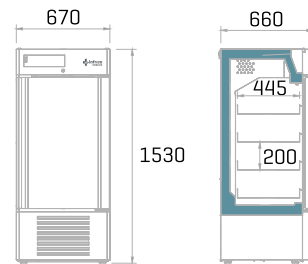

170 L

LTR25

250 L

LTR30

300 L