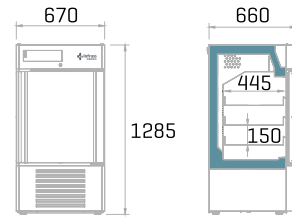

LTR17

170 L

250 L

LTR30

300 L