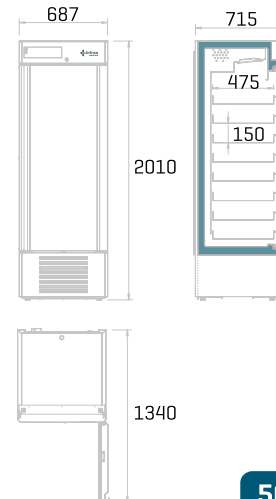

LTR40

400 L

LTR50

500 L

LTR70

700 L